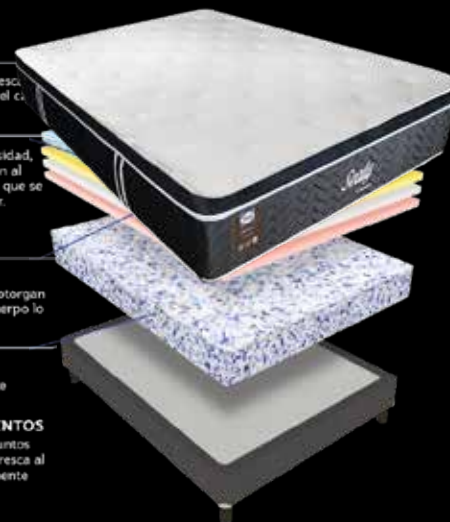

#### MEMORY TECH FOAM

Espuma inteligente de alta densidad, proporciona máxima adaptación al disminuir los puntos de presión que se generan naturalmente al dormir. Minimiza la transmisión de movimiento.

#### ACOJINAMIENTOS HIGH PERFORMANCE

Espumas de alta densidad que otorgan una mayor firmeza donde su cuerpo lo necesita.

#### NO TRANSMITE MOVIMIENTOS

Suave confort que reduce los puntos de presión y otorga sensación fresca al dormir, para un descanso realmente confortable.

*Elegance*

ASTORGA