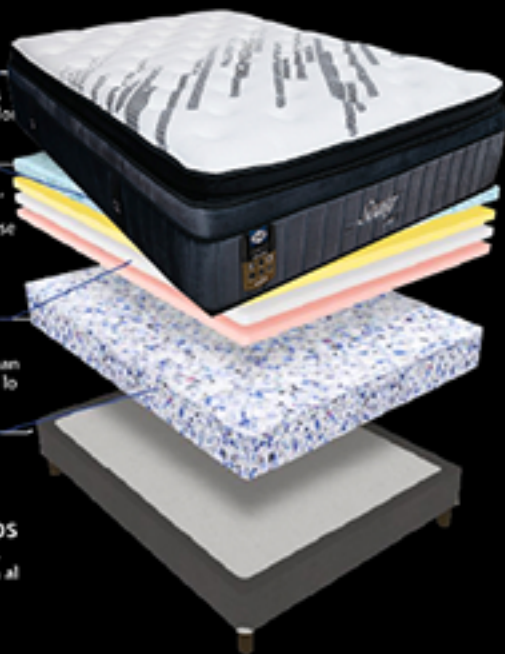

MEMORY TECH FOAM

Espuma inteligente de alta densidad, proporciona máxima adaptación al disminuir los puntos de presión que se generan naturalmente al dormir. Minimiza la transmisión de movimiento.

ACOJINAMIENTOS HIGH PERFORMANCE

Espumas de alta densidad que otorgan una mayor firmeza donde su cuerpo lo necesita.

POLIESFERAS DE ADAPTACIÓN

Miles de esferas brindan soporte y frescura.

NO TRANSMITE MOVIMIENTOS

Suave confort que reduce los puntos de presión y otorga sensación fresca al dormir, para un descanso realmente confortable.